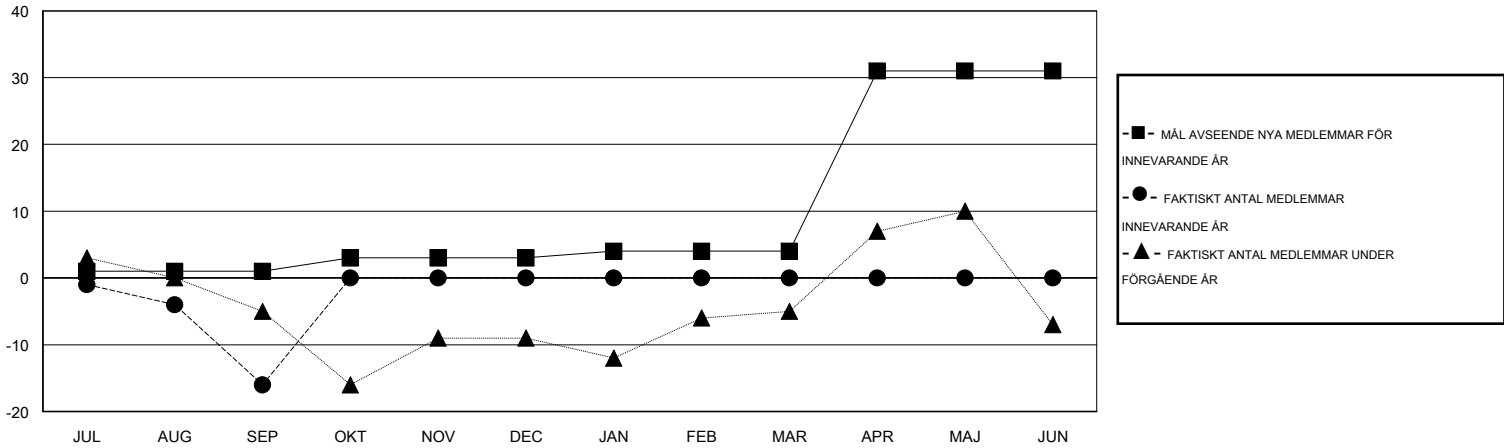

# MONTHLY MEMBERSHIP PROGRESS REPORT

District 104 J

Results as of: 9/30/2015

GMT: Kenneth Persson

OMRÅDE NORWAY

GMT KO 4

Klubbar					Medlemmar				
RESULTAT FÖR 2015-2016					RESULTAT FÖR 2015-2016				
KVARTAL	MÅL AVSEENDE NYA KLUBBAR	NYA KLUBBAR	AVFÖRDA KLUBBAR	NETTOTILLVÄXT/MINSKNING	KVARTAL	MÅL AVSEENDE NYA MEDLEMMAR	CHARTER OCH TILLAGDA NYA MEDLEMMAR	AVFÖRDA MEDLEMMAR	NETTOTILLVÄXT/MINSKNING
JUL/AUG/SEP	0	0	0	0	JUL/AUG/SEP	1	10	26	-16
OKT/NOV/DEC	0	0	0	0	OKT/NOV/DEC	2	0	0	0
JAN/FEB/MAR	0	0	0	0	JAN/FEB/MAR	1	0	0	0
APR/MAJ/JUN	1	0	0	0	APR/MAJ/JUN	27	0	0	0

MÅL OCH FAKTISKT ANTAL NYA KLUBBAR

MÅL OCH FAKTISKT ANTAL MEDLEMMAR

NEDLAGDA KLUBBAR: 0	8 CLUBS OF 58 TOG UPP EN ELLER FLER NYA MEDLEMMAR	<b>KÖNSFÖRDELNING</b>
		MAN 1,323 (83.58%)
		KVINNA 260 (16.42%)
<b>AVFÖRDA MEDLEMMAR</b>	<a href="#">KLICKA HÄR FÖR INFORMATION OM STATUS</a>	FAMILJEMEDLEMMAR 11
AVLIDNA 1		HUVUDMAN I HUSHÄLLET 4
NEDLAGD KLUBB 0		INGEN HUVUDMAN I HUSHÄLLET 7
ÖVRIGA 25		
<b>TOTAL 26</b>		